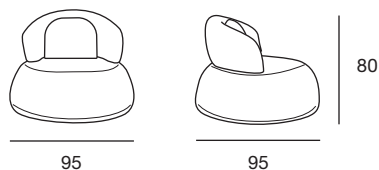

LETIZIA

design Maurizio Neri

MODELLO BREVETTATO
MODÈLE BREVETÉ
PATENTED MODEL

Poltrona . Fauteuil . Armchair

STRUTTURA:

Struttura in legno con parti di pioppo e faggio di provenienza italiana o europea. Molleggio con utilizzo di cinghie elastiche incrociate.